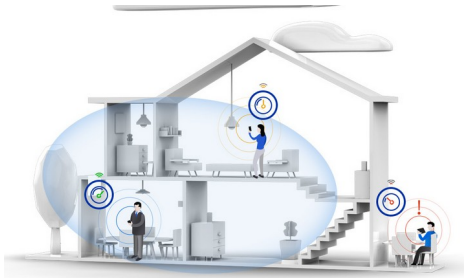

Il existe une solution internet efficace avec du Wifi partout dans la maison ou au travail.

AUTRES SERVICES A VOTRE DISPOSITION

Nouvelles Technologies
LATOUR Services

Vente et réparation d'ordinateurs

installation antivirus, analyse de votre réseau et amélioration de la vitesse de surf, création de site web, adresses emails personnelles ou professionnelles, caméras de surveillance,...

WIFI PARTOUT

Déplacements à domicile

Votre ancien pc comme neuf en quelques minutes grâce à la clé usb "solution key"

Votre spécialiste en informatique

LATOUR PHILIPPE
0499 37 53 62

WWW.NTLS.BE

Installation et réparation d'ordinateur avec Windows ou Linux

Votre page web pour seulement 390€ htva*

*renseignez-vous